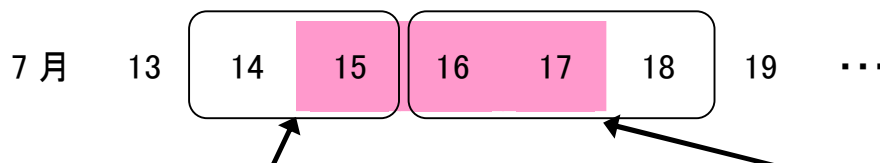

米子営業所 お客様駐車場

駐車料金の見直しと利用開始のお知らせ

＜実施日＞ 平成29年7月15日～

平素は、日本交通高速バスをご利用いただき、誠にありがとうございます。
この度、高速バスご利用のお客様用駐車場の改修工事(全面舗装工事)を行い、
利用開始のお知らせと併せて駐車料金の見直しをさせて頂く事となりました。

見直し後の料金は下記の通りとなります。
何卒ご理解とご協力の程、よろしくお願い申し上げます。

◎料金案内

見直し前		見直し後	
通年		繁忙時以外	繁忙時
①日帰り	無料	無料	500円
②1泊2日	無料	500円	1,000円
③2泊3日	無料	1,000円	1,500円
④3泊4日	500円	1,500円	2,000円
⑤4泊5日	1,000円	2,000円	2,500円

繁忙時とは・・・
当社指定日(GWや
土日祝を含む3日
以上の連休など)

※以降1日ごとに500円加算

【例】7/15・16・17(土・日・祝)で3連休の場合
(連休に1日でもかかると**繁忙時料金**になります)

○帰着日が連休にかかる為 1,000円

○出発日が連休にかかる為 1,500円

※駐車台数に限りがあります。なるべく乗り合わせてお越し下さい。

満車時は駐車できませんのでご容赦下さい(駐車可能台数90台)

また、事故防止の為、満車時の営業所構内への誘導は行いません。

お早めにお越し下さい。

＜お問い合わせ＞

日本交通株式会社 米子営業所
バス営業課 0859-33-9116