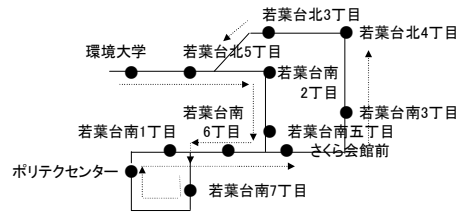

通過時刻表

若葉台線
鳥取駅→若葉台→鳥取駅

●…土・日・祝日・お盆(8/13~8/15)・正月(1/1~1/3)休止
○…土・日・祝日・お盆(8/13~8/15)運行
学…桜ヶ丘中学校休日休止 桜…桜ヶ丘中学校経由
市…市内回り バ…バイパス経由
環大…土・日・祝日・学校休日休止(8/6~9/21、12/26~1/4、2/12~3/31)
低床バス運行
(都合により通常車両で運行する場合があります。)