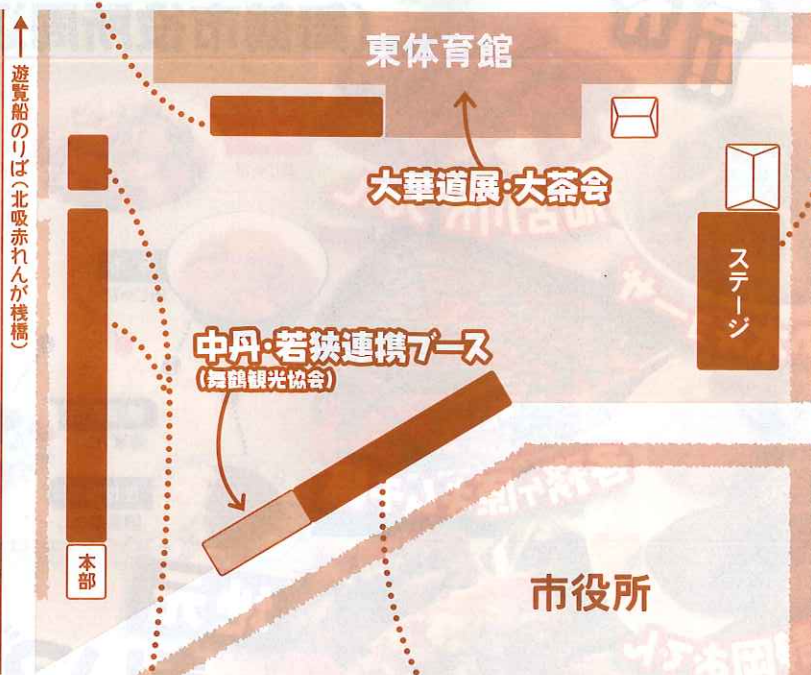

30日(日)

- 10:00~ 生駒市立桜ヶ丘小学校
(奈良県)
- 11:00~ 富山県立富山商業高校
- 12:00~ 富士学苑中学高等学校
(山梨県)
- 13:00~ 兵庫県立高砂高校
& 京都府立工業高校
- 14:00~ 同志社大学
ザ・サードハード
オーケストラ

29日(土)のみ

舞鶴の肉じゃがは
2日間とも出店

旧軍港4市グルメ交流会

- 京都府舞鶴市 (肉じゃが)
- 神奈川県横須賀市 (海軍カレー)
- 長崎県佐世保市
(護衛艦カレー・
ビーフシチュー〈土産のみ〉)
- 広島県呉市 (肉じゃが)

北吸赤れんが棧橋(赤れんが博物館横)
から乗船できますよ!

海軍ゆかりの
港めぐり
遊覧船

29日(土)・30日(日)の出港時間

- ① 10:30 ② 11:30 ③ 12:30
- ④ 13:30 ⑤ 14:30 ⑥ 15:30
- ⑦ 16:30 ※②と⑥のみ船内ガイド付

会場
ご案内

地元舞鶴グルメ

- がんばっ邸
- (有)シライラ (八龍亭)
- (株)シエ・イラノ
- ぎゅんた
- ヤシマニヤマ(有)
- 舞鶴ふるるファーム
- (株)伴製麺所
- 大庄屋 上野家
- 京都府漁協 ととのいえ
- 平かしわ(地鶏やきとり)
- 吟味屋マンボウ
- 煉瓦屋
- レストラン二条