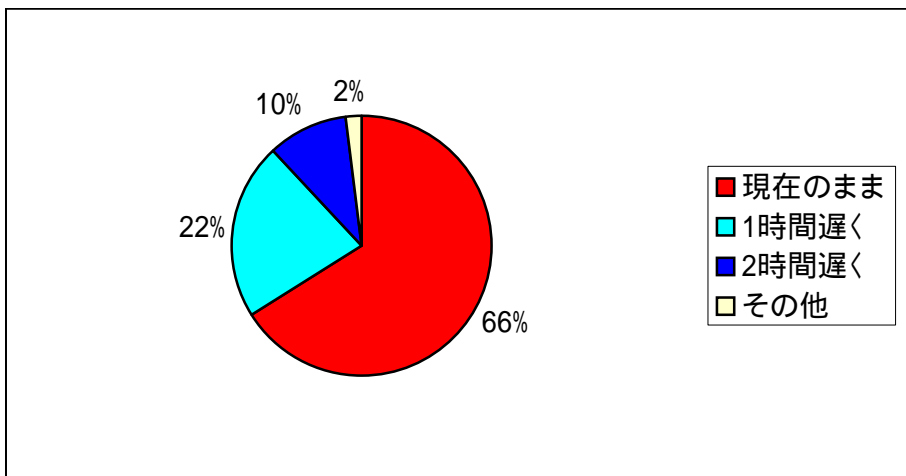

04便(大阪・神戸発～鳥取・倉吉行き夜行便)についてアンケートを行いました。  
結果をご報告いたします。ご協力ありがとうございました。

アンケート期間  
09年1月29日～2月4日(7日間)

回答率 68%

質問 出発時間について

全体

鳥取地区

倉吉地区