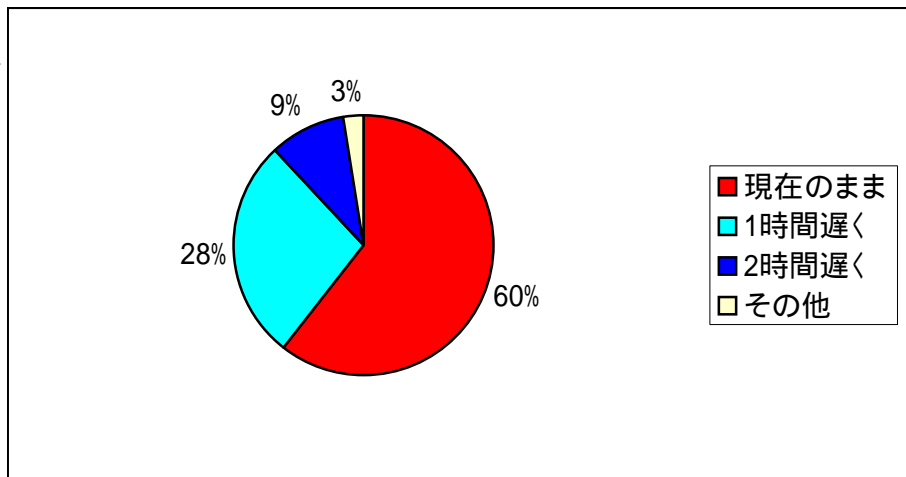

04便(大阪・神戸発～鳥取・倉吉行き夜行便)についてアンケートを行いました。  
結果をご報告いたします。ご協力ありがとうございました。

アンケート期間  
09年1月29日～2月4日(7日間)

回答率 68%

質問 出発時間について

全体

鳥取地区

倉吉地区