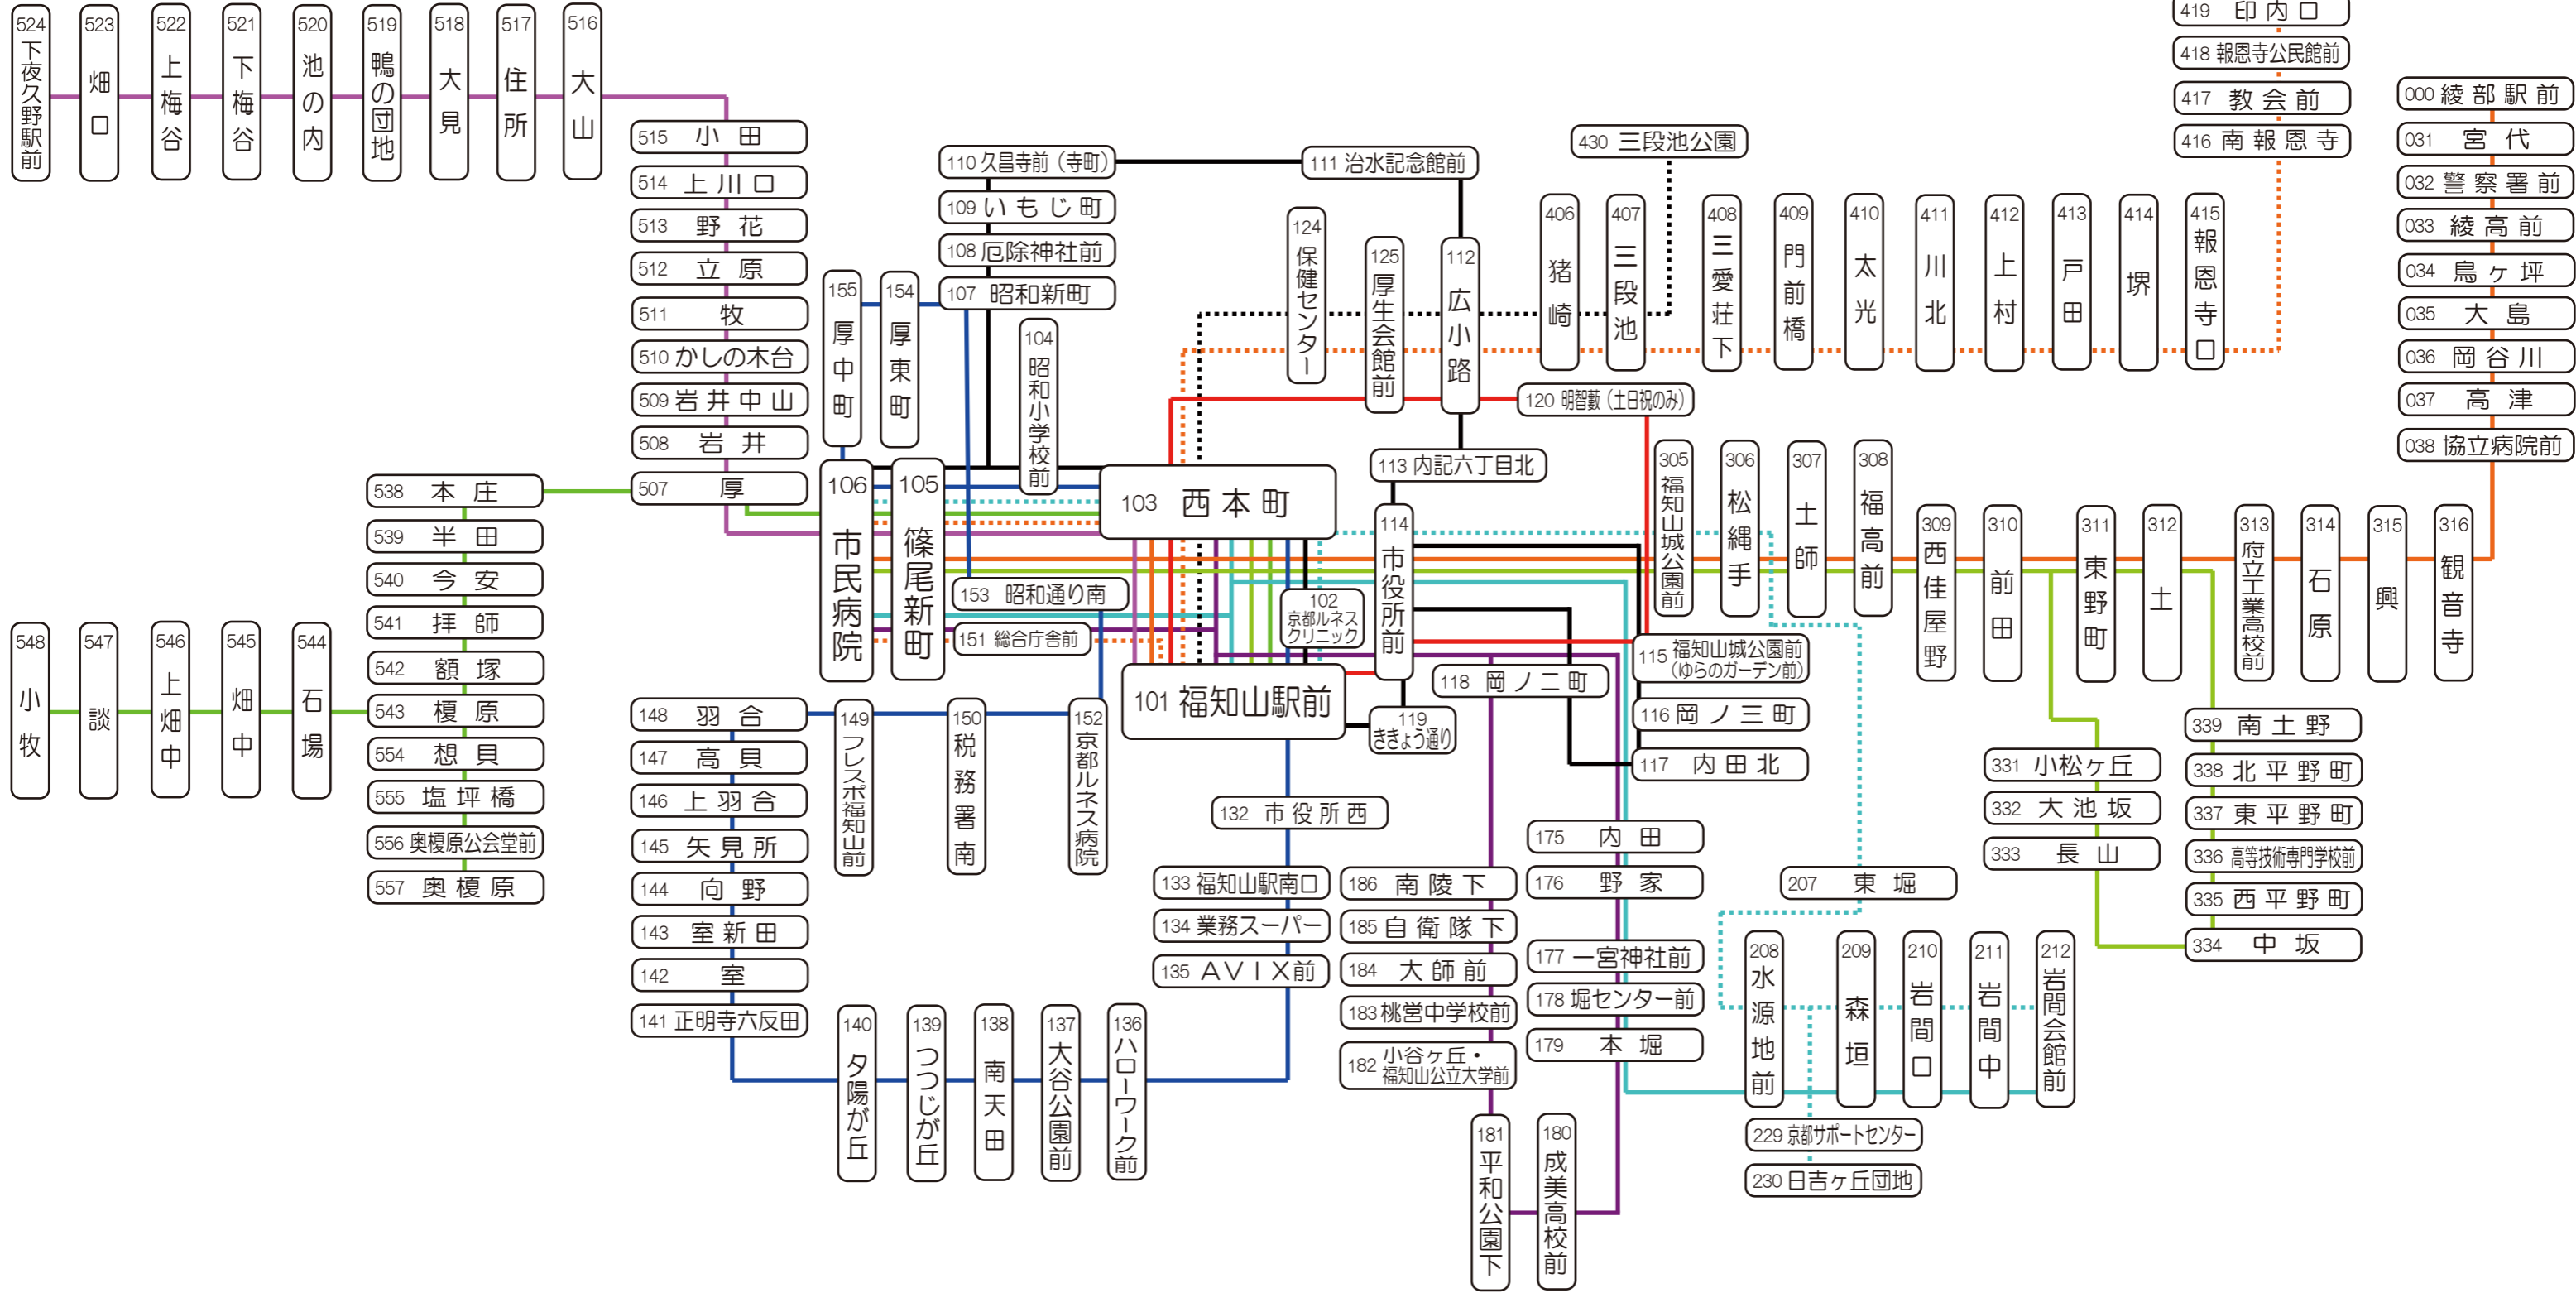

路線バス系統図 (福知山地区)

●お問い合わせ
 福知山営業所 Tel(0773)22-6367

<http://www.kyotokotsu.jp/>

<p>● まちなか循環路線バス (北ルート) 10 福知山駅～治水記念館～福知山駅</p> <p>● まちなか循環路線バス (光秀ルート) 11 福知山駅～福知山城公園～福知山駅</p> <p>● まちなか循環路線バス (南ルート) 13 福知山駅～旭が丘～駅前口～室～福知山駅</p> <p>● 堀循環線 17 福知山駅～本堀～福知山駅</p> <p>● 堀市内線 18 福知山駅～本堀～岩間会館前</p> <p>● 岩間循環バス 20 市民病院～東堀～岩間会館前</p>	<p>● 福知山線 1</p> <p>● 福知山線 2</p> <p>● 川北線 1</p> <p>● 川北線 2</p> <p>● 夜久野線</p> <p>● 小牧線 1・2</p>	<p>31 市民病院→石原→綾部駅前</p> <p>33 市民病院～東平野町～市民病院</p> <p>41 福知山駅→報恩寺口→山野口</p> <p>43 福知山駅～広小路～三段池公園 (日本交通運行)</p> <p>51 福知山駅→牧→下夜久野駅前</p> <p>53 福知山駅→奥榎原・榎原→小牧</p>	<p>32 綾部駅前→石原→市民病院</p> <p>42 山野口→報恩寺口→福知山駅</p>
---	--	--	--