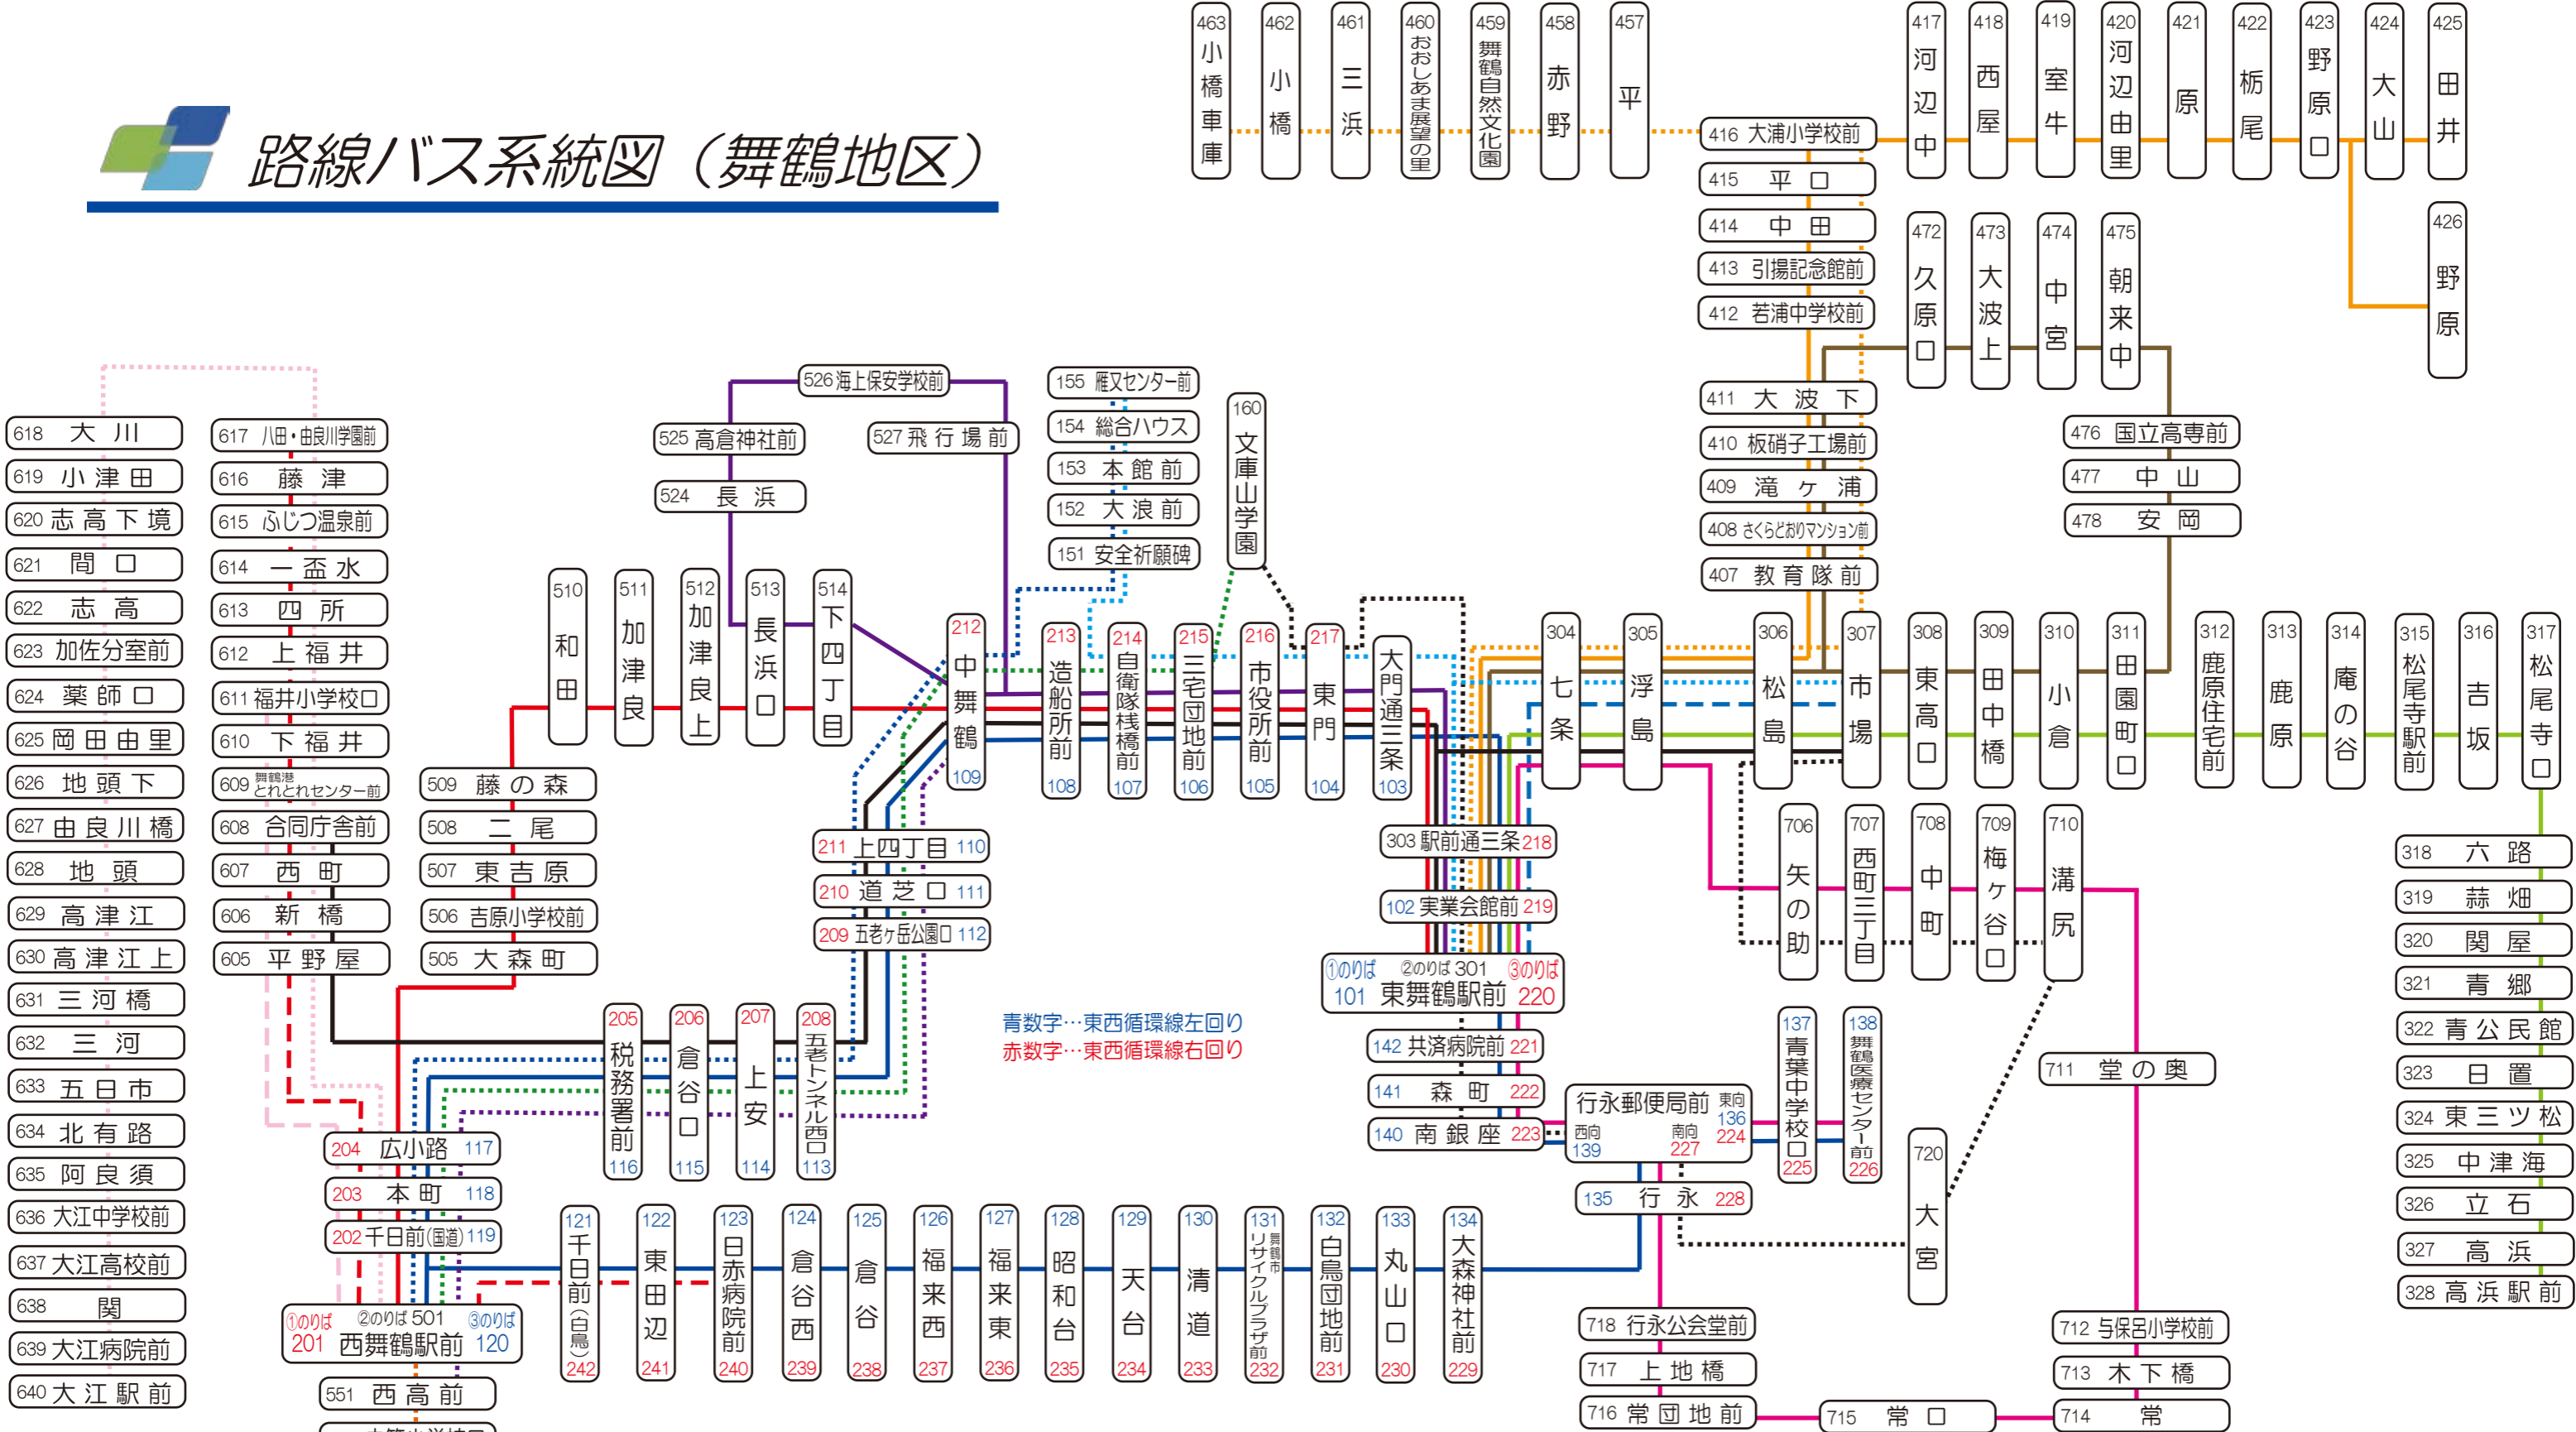

# 路線バス系統図 (舞鶴地区)

青数字…東西循環線左回り  
赤数字…東西循環線右回り

●お問い合わせ  
舞鶴営業所 Tel(0773)75-5000

<http://www.kyotokotsu.jp/>

凡例		東西循環線		市内線		高浜線		市場循環線		田井・野原線		三浜線		朝来循環線		和田線		長浜循環線		真倉線		大江線		常・溝尻循環線																																																																	
—	東西循環線 左回り	10	西舞鶴駅前→白鳥→東舞鶴駅前→中舞鶴→西舞鶴駅前	11	市場→東舞鶴駅前→造船所	12	造船所→東舞鶴駅前→市場	13	市場→東舞鶴駅前→合同庁舎	14	中舞鶴→西高前	15	中舞鶴→西高前	16	市場→東舞鶴駅前→文庫山	17	市場→東舞鶴駅前→文庫山	18	文庫山→東舞鶴駅前→市場	19	文庫山→東舞鶴駅前→市場	20	西舞鶴駅前→中舞鶴→東舞鶴駅前→白鳥→西舞鶴駅前	21	西舞鶴駅前→中舞鶴→造船所	22	造船所→中舞鶴→西舞鶴駅前	23	西舞鶴駅前→中舞鶴→文庫山	24	文庫山→中舞鶴→西舞鶴駅前	25	西舞鶴駅前→福井小学校口	26	福井小学校口→西舞鶴駅前	27	西舞鶴駅前→中舞鶴→文庫山	28	文庫山→中舞鶴→西舞鶴駅前	29	西舞鶴駅前→福井小学校口	30	福井小学校口→西舞鶴駅前	31	東舞鶴駅前→松尾寺口→高浜駅前	32	高浜駅前→松尾寺口→東舞鶴駅前	33	東舞鶴駅前→市場→東舞鶴駅前	41	東舞鶴駅前→田井・野原	42	田井・野原→東舞鶴駅前	43	東舞鶴駅前→小橋車庫前	44	小橋車庫前→東舞鶴駅前	45	東舞鶴駅前→大波→朝来中→安岡→東舞鶴駅前	46	東舞鶴駅前→安岡→朝来中→大波→東舞鶴駅前	47	東舞鶴駅前→和田→西舞鶴駅前	48	西舞鶴駅前→和田→東舞鶴駅前	49	東舞鶴駅前→保安学校→飛行場→東舞鶴駅前	50	西舞鶴駅前→真倉	51	西舞鶴駅前→大江	52	西舞鶴駅前→福井小学校口	53	西舞鶴駅前→福井小学校口	54	八田・由良川学園→西舞鶴駅前→日赤病院前 (加佐楽々西舞鶴赤ライン)	55	東舞鶴駅前→常→溝尻→東舞鶴駅前	56	真倉→西舞鶴駅前	57	大江→西舞鶴駅前	58	福井小学校口→西舞鶴駅前	59	東舞鶴駅前→常→溝尻→東舞鶴駅前	60	東舞鶴駅前→溝尻→常→東舞鶴駅前