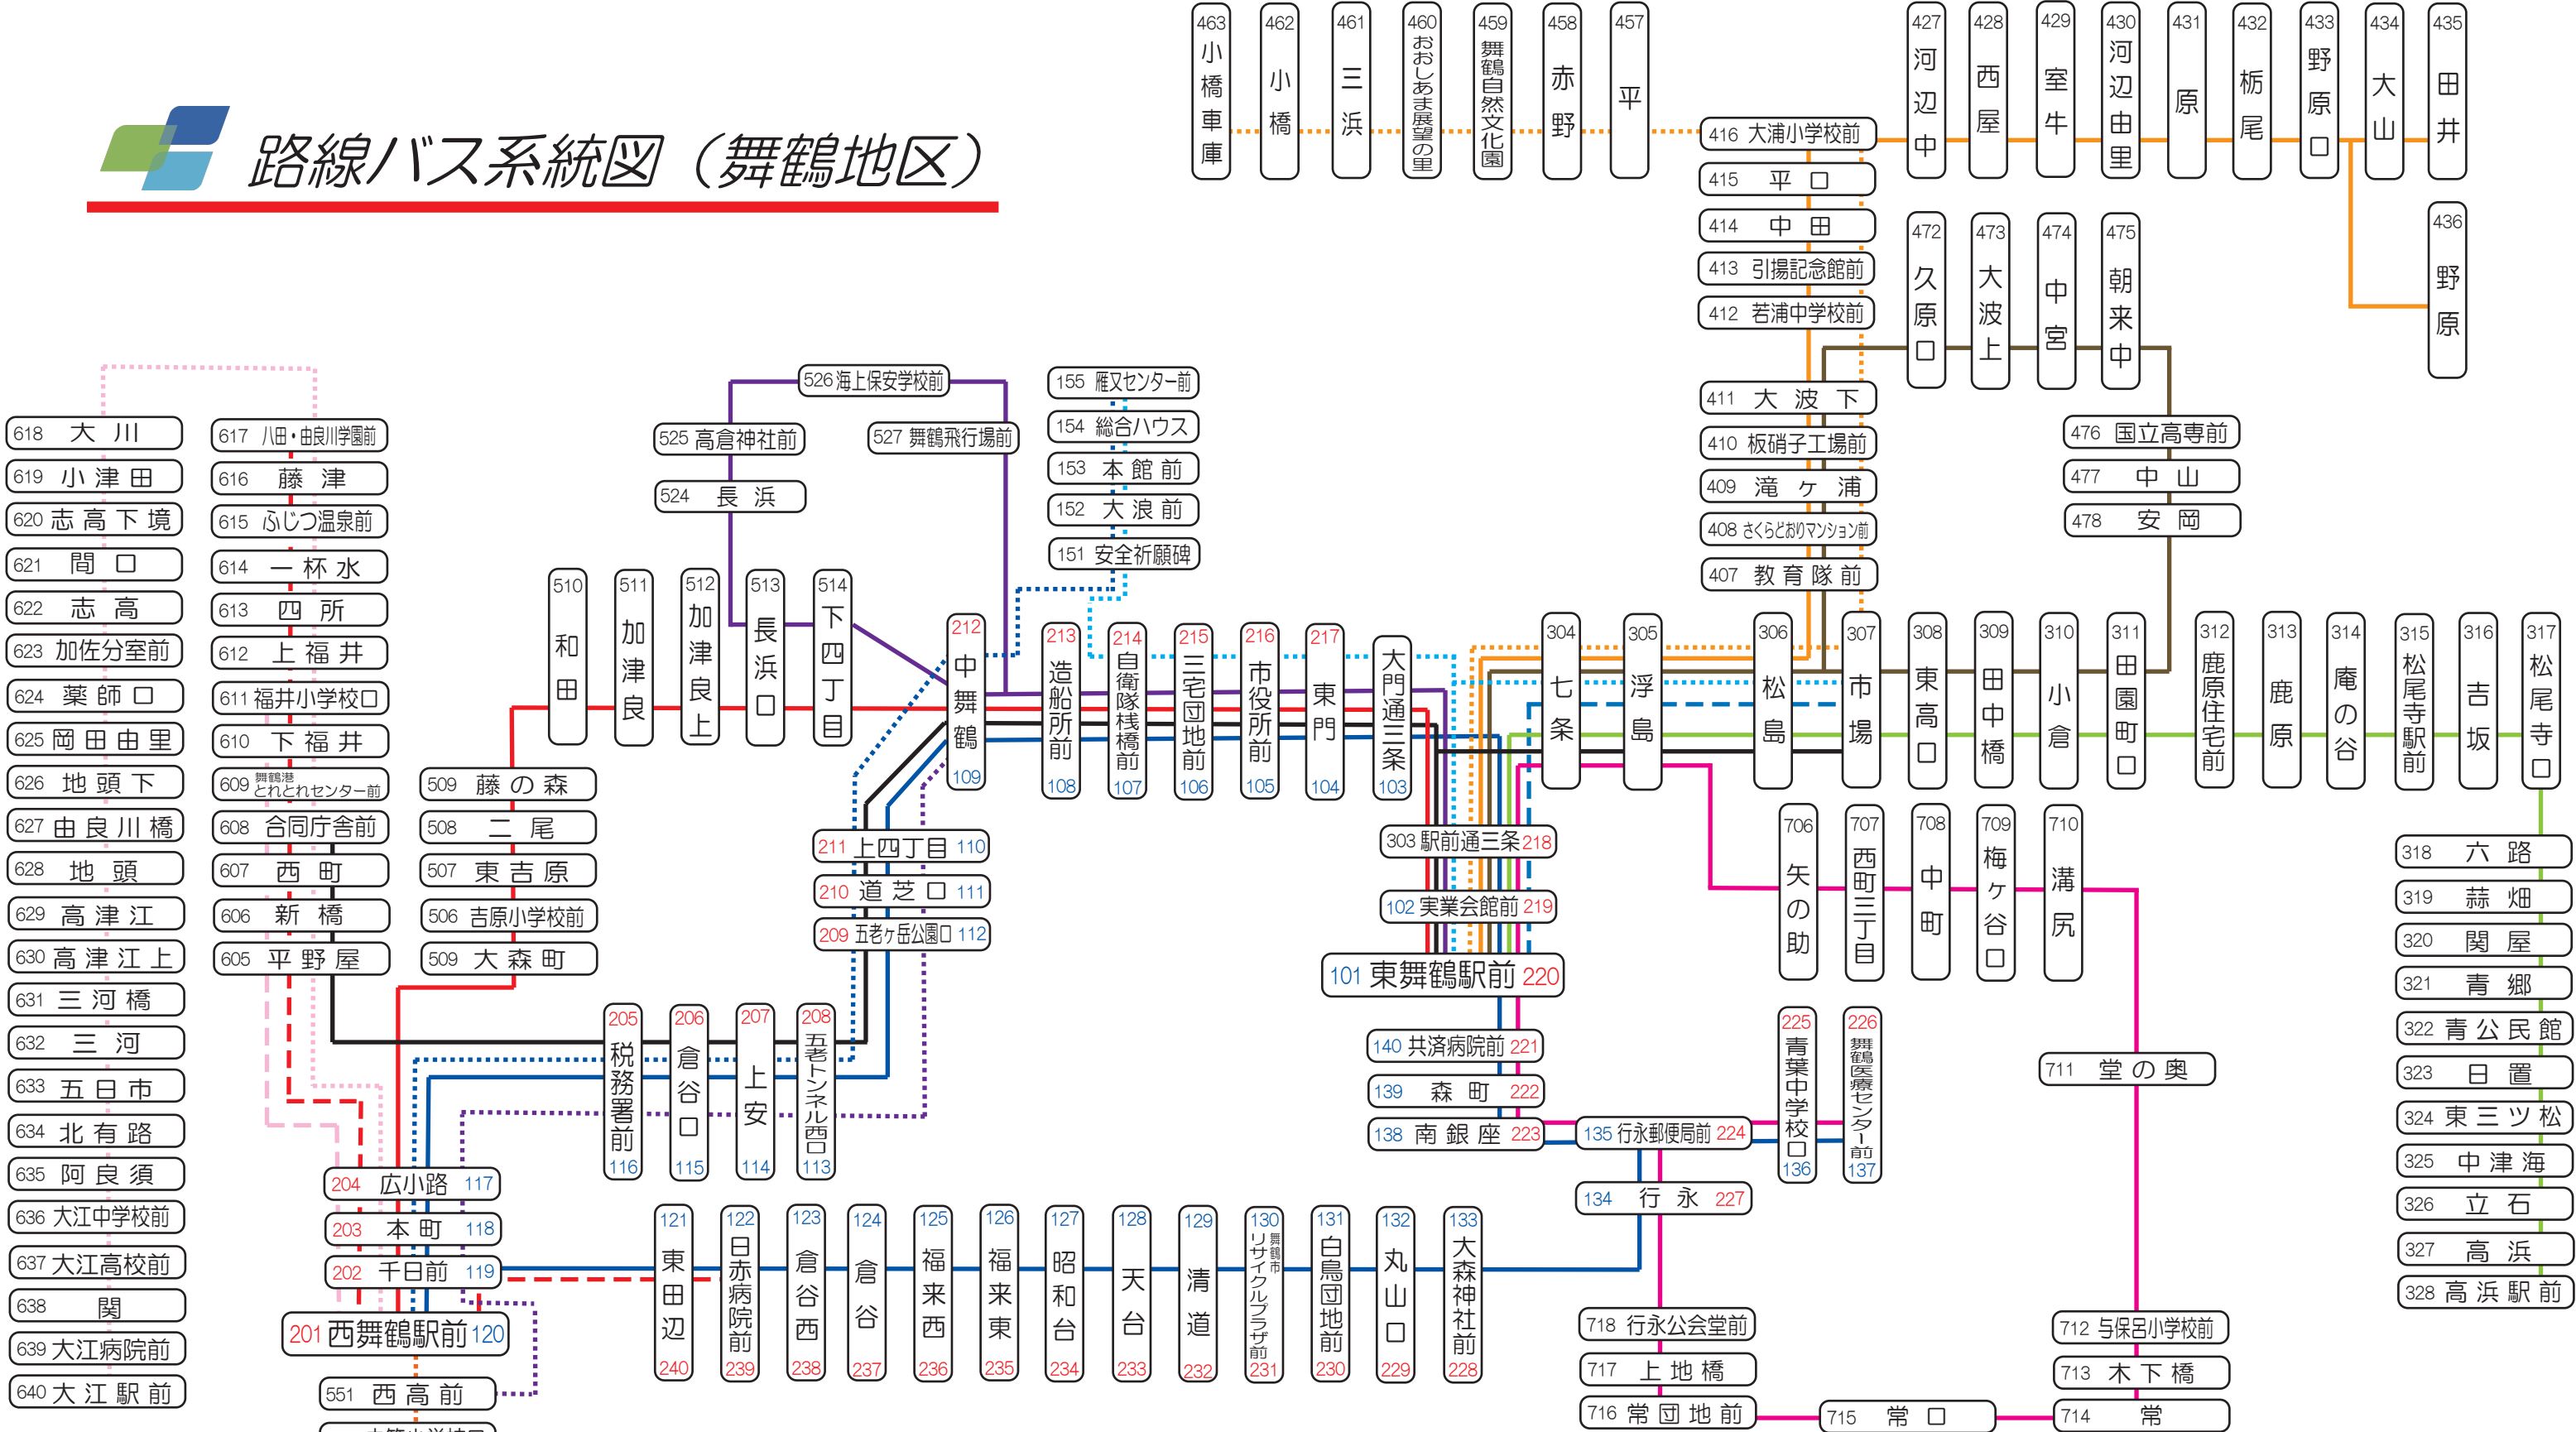

路線バス系統図 (舞鶴地区)

- 618 大川
- 619 小津田
- 620 志高下境
- 621 間口
- 622 志高
- 623 加佐分室前
- 624 薬師口
- 625 岡田由里
- 626 地頭下
- 627 由良川橋
- 628 地頭
- 629 高津江
- 630 高津江上
- 631 三河橋
- 632 三河
- 633 五日市
- 634 北有路
- 635 阿良須
- 636 大江中学校前
- 637 大江高校前
- 638 関
- 639 大江病院前
- 640 大江駅前

- 617 八田・由良川学園前
- 616 藤津
- 615 心じつ温泉前
- 614 一杯水
- 613 四所
- 612 上福井
- 611 福井小学校口
- 610 下福井
- 609 舞鶴港とれとれセンター前
- 608 合同庁舎前
- 607 西町
- 606 新橋
- 605 平野屋
- 509 藤の森
- 508 二尾
- 507 東吉原
- 506 吉原小学校前
- 509 大森町
- 204 広小路 117
- 203 本町 118
- 202 千日前 119
- 201 西舞鶴駅前 120
- 551 西高前
- 552 中筋小学校口
- 553 城南中学校前
- 554 京田
- 555 真倉駅前
- 556 真倉

系	系統	系統番号	起点	経由地	終点	系	系統	系統番号	起点	経由地	終点
—	東西循環線 1	10	西舞鶴駅前	～天台～東舞鶴駅～中舞鶴～	西舞鶴駅前	—	常・溝尻循環線	71・72	東舞鶴駅前	～与保呂小～	東舞鶴駅前
—	東西循環線 2	20	西舞鶴駅前	～中舞鶴～東舞鶴駅～天台～	西舞鶴駅前	—	朝来循環線	47・48	東舞鶴駅前	～朝来中～	東舞鶴駅前
.....	市内線 1	11・12	市場	～東舞鶴駅～	雁又センター前	—	田井・野原線 1	41・42	田井	～野原～	東舞鶴駅前
.....	市内線 2	21・22	西舞鶴駅前	～中舞鶴～	雁又センター前	三浜線	45・46	小橋車庫	～大浦小学校～	東舞鶴駅前
—	市内線 3	13	市場	～東舞鶴駅～	合同庁舎	—	長浜線	53	東舞鶴駅前	～舞鶴飛行場～	東舞鶴駅前
.....	市内線 4	15	中舞鶴	～道芝口～	西高前	大江線 1	61・62	西舞鶴駅前	～地頭～	大江駅前
						真倉線	55・56	西舞鶴駅前	～京田～	真倉
						---	大江線 2	61・62	西舞鶴駅前	～広小路・西町～	福井小学校口
—	高浜線	31・32	東舞鶴駅前	～市場～松尾寺口～青郷～	高浜駅前	—	市場循環線 1	33・34	東舞鶴駅前	～松島・市場～	東舞鶴駅前
—	和田線	51・52	東舞鶴駅前	～中舞鶴～和田～	西舞鶴駅前	---	大江線 3	62	日赤病院前	～西舞鶴駅前・広小路～	八田由良川学園前