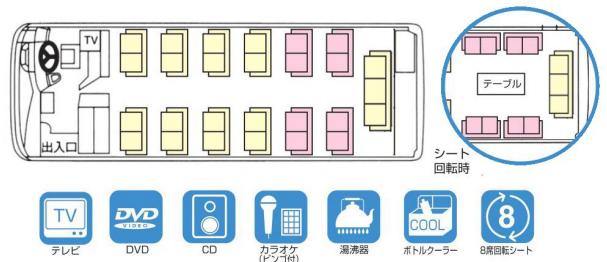

## 貸切バス ラインナップ

**RS** 定員48人 / 正40席 / 補8席

**LA** 定員54人 / 正45席 / 補9席

**LH** 定員58人 / 正49席 / 補9席

※定員60人・定員56人タイプもあります。

**MI (中型バス)** 定員27人 / 正27席 / 補0席

**MH (中型バス)** 定員28人 / 正28席 / 補0席