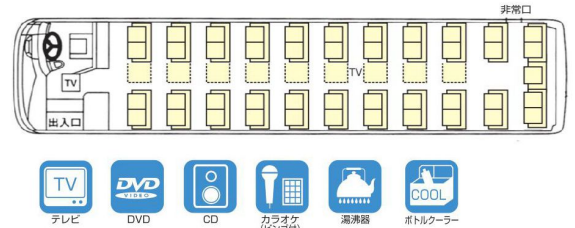

## 貸切バス ラインナップ

**RS** 定員48人 / 正40席 / 補8席

**LA** 定員54人 / 正45席 / 補9席

**LH** 定員58人 / 正49席 / 補9席

※定員60人・定員56人タイプもあります。

**MI (中型バス)** 定員27人 / 正27席 / 補0席

**MH (中型バス)** 定員28人 / 正28席 / 補0席