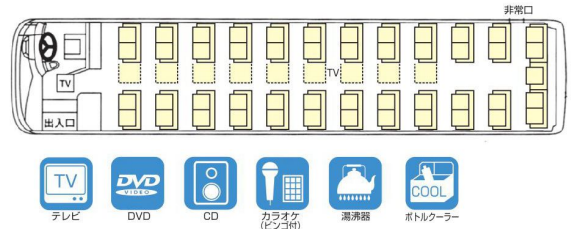

## 貸切バス ラインナップ

**RS** 定員48人 / 正40席 / 補8席

**LA** 定員54人 / 正45席 / 補9席

**LH** 定員58人 / 正49席 / 補9席

※定員60人・定員56人タイプもあります。

**MI (中型バス)** 定員27人 / 正27席 / 補0席

**MH (中型バス)** 定員28人 / 正28席 / 補0席