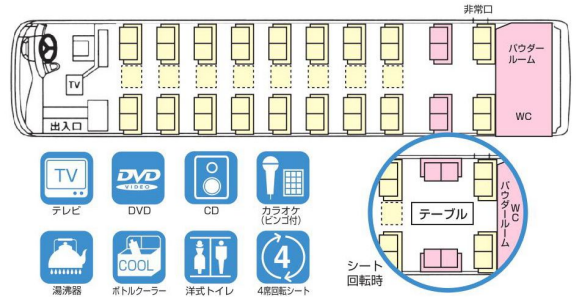

## 貸切バス ラインナップ

**RS** 定員48人 / 正40席 / 補8席

**LA** 定員54人 / 正45席 / 補9席

**LH** 定員58人 / 正49席 / 補9席

※定員60人・定員56人タイプもあります。

**MI (中型バス)** 定員27人 / 正27席 / 補0席

**MH (中型バス)** 定員28人 / 正28席 / 補0席