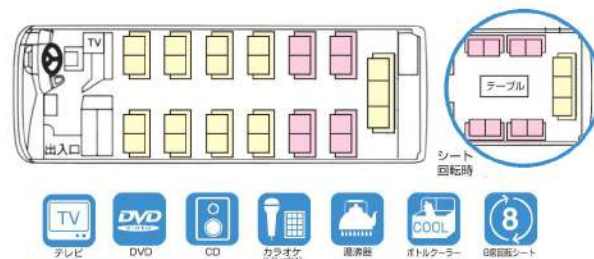

## 貸切バス ラインナップ

RS

定員48人 / 正40席 / 補8席

LA

定員54人 / 正45席 / 補9席

LH

定員58人 / 正49席 / 補9席

※定員60人・定員56人タイプもあります。

MI (中型バス)

定員27人 / 正27席 / 補0席

MH (中型バス)

定員28人 / 正28席 / 補0席