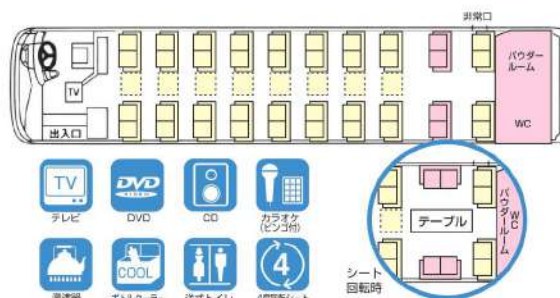

## 貸切バス ラインナップ

RS

定員48人 / 正40席 / 補8席

LA

定員54人 / 正45席 / 補9席

LH

定員58人 / 正49席 / 補9席

※定員60人・定員56人タイプもあります。