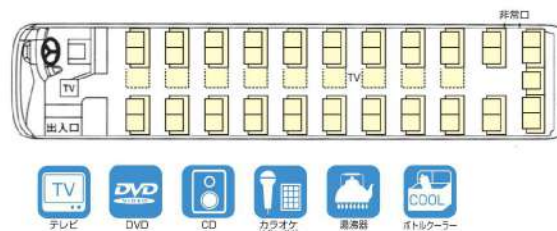

## 貸切バス ラインナップ

RS

定員48人 / 正40席 / 補8席

LA

定員54人 / 正45席 / 補9席

LH

定員58人 / 正49席 / 補9席

※定員60人・定員56人タイプもあります。