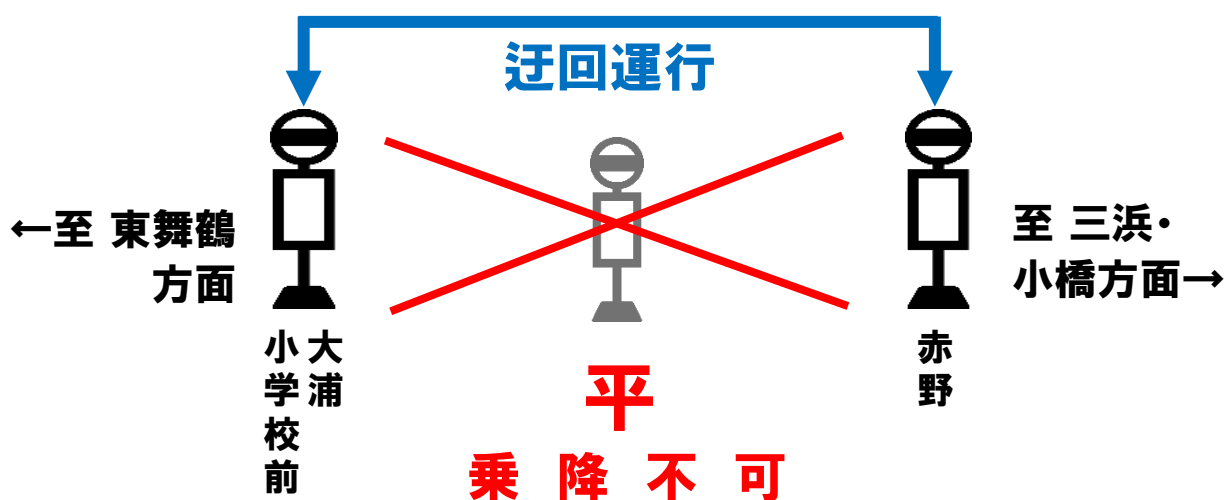

三浜線 工事による迂回運行のお知らせ

いつも京都交通をご利用いただきましてありがとうございます。この度、以下の通り、工事に伴う迂回運行を行います。ご利用のお客様には大変ご迷惑をお掛けしますが、何卒ご了承ください。

●迂回するバス停

「平」バス停

その他のバス停の運行時刻・便数に変更はありません

●迂回する日時

2023年1月19日(木)

●乗降できない便 (平バス停の発着時刻)

小橋車庫行	11:12	13:12
東舞鶴駅前行	11:57	13:57

●お問い合わせ

京都交通 舞鶴営業所 (0773) 75-5000