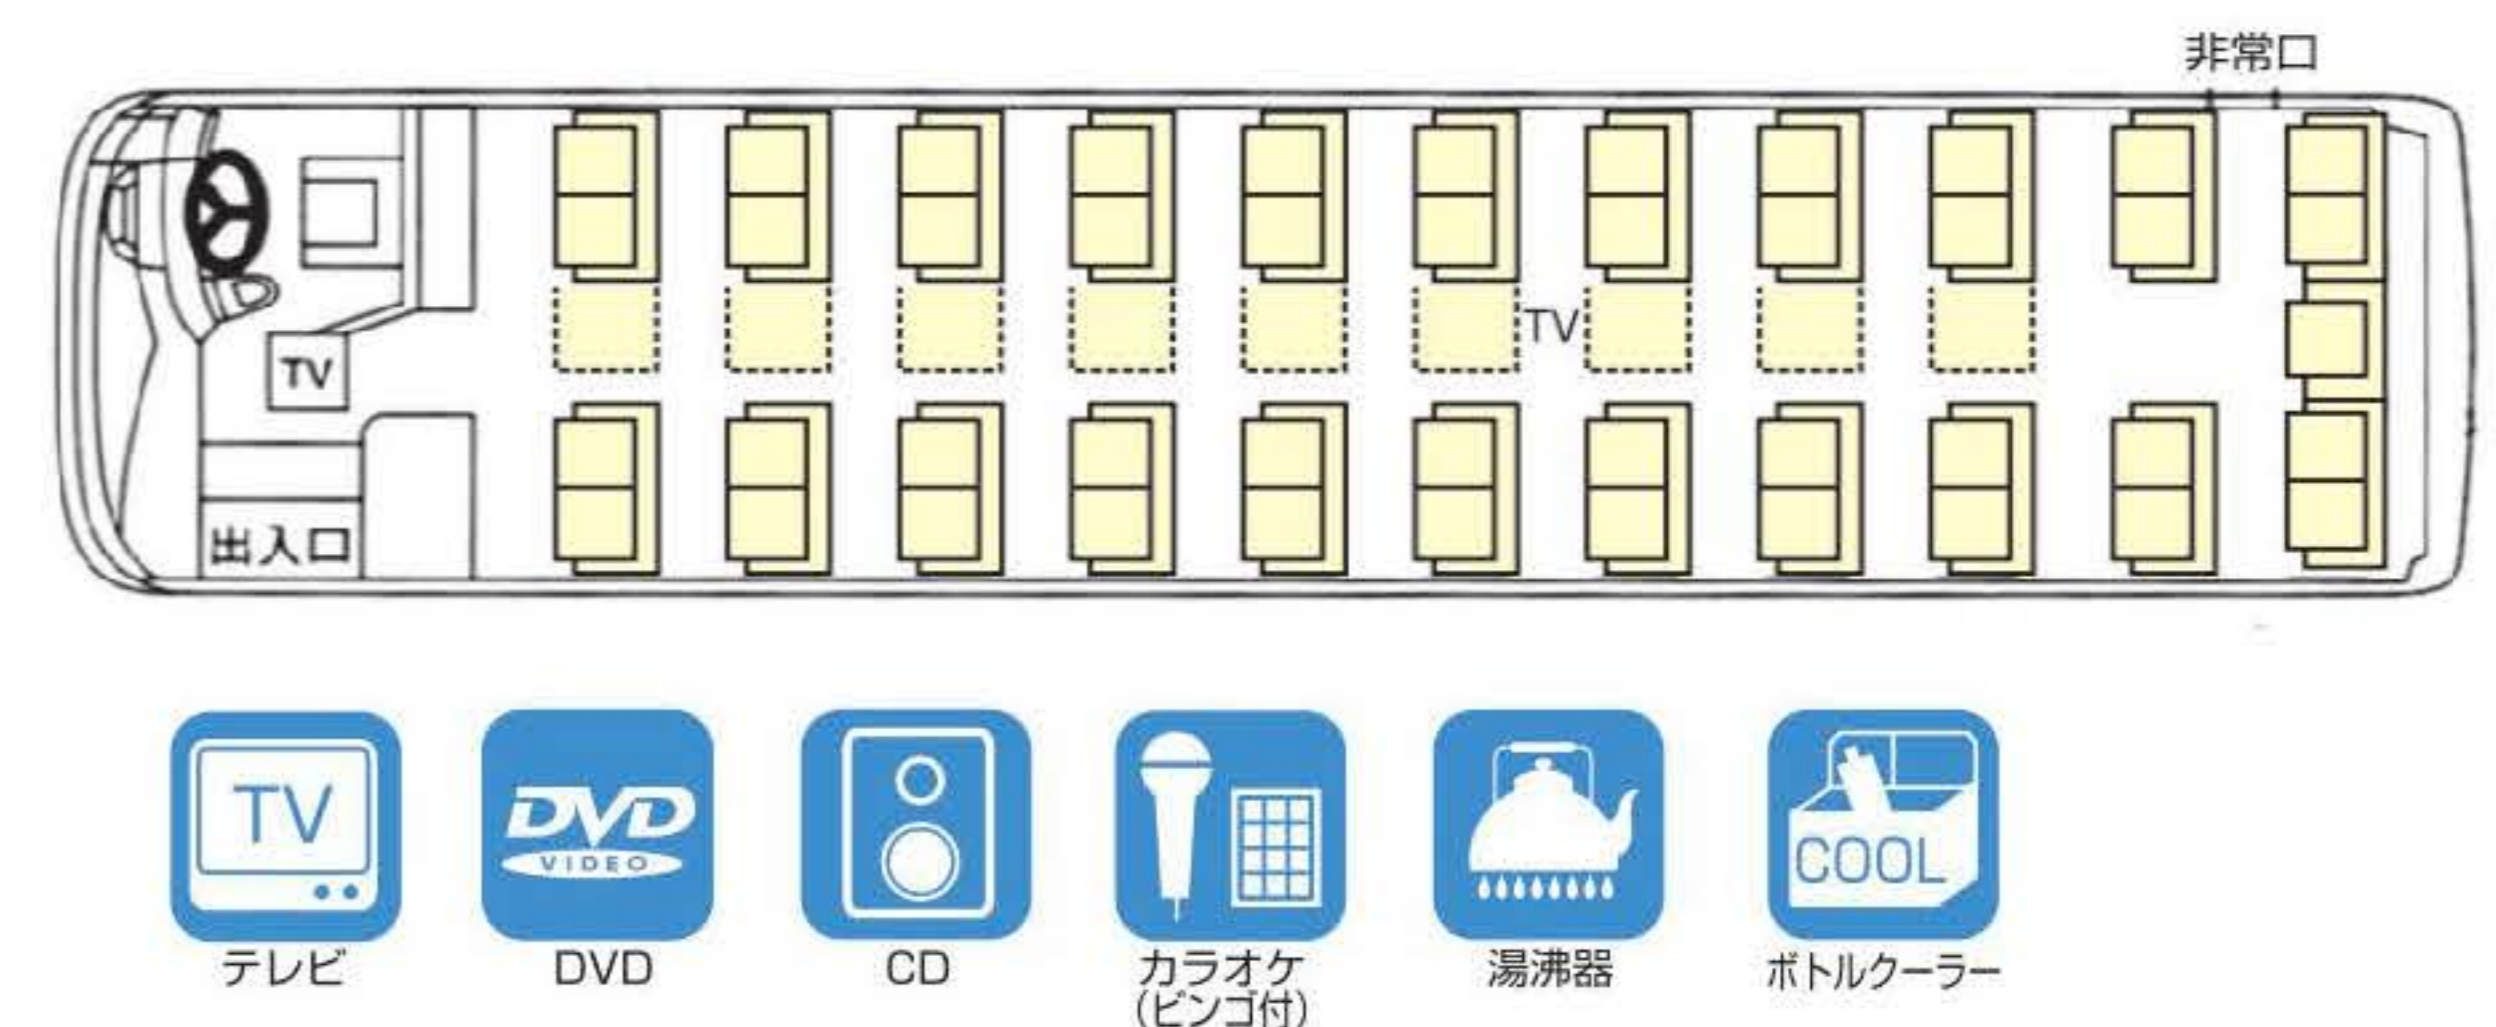

京都交通株式会社

一般(ご送迎・団体旅行案内) / TEL0773-75-0100
 旅行会社専用 / TEL0773-75-6000
 F A X (共 通) / 0773-76-2960

貸切バス ラインナップ

RS 定員48人 / 正40席 / 補8席

LA 定員54人 / 正45席 / 補9席

LH 定員58人 / 正49席 / 補9席

※定員56人タイプもあります。

MI(中型バス) 定員27人 / 正27席 / 補0席