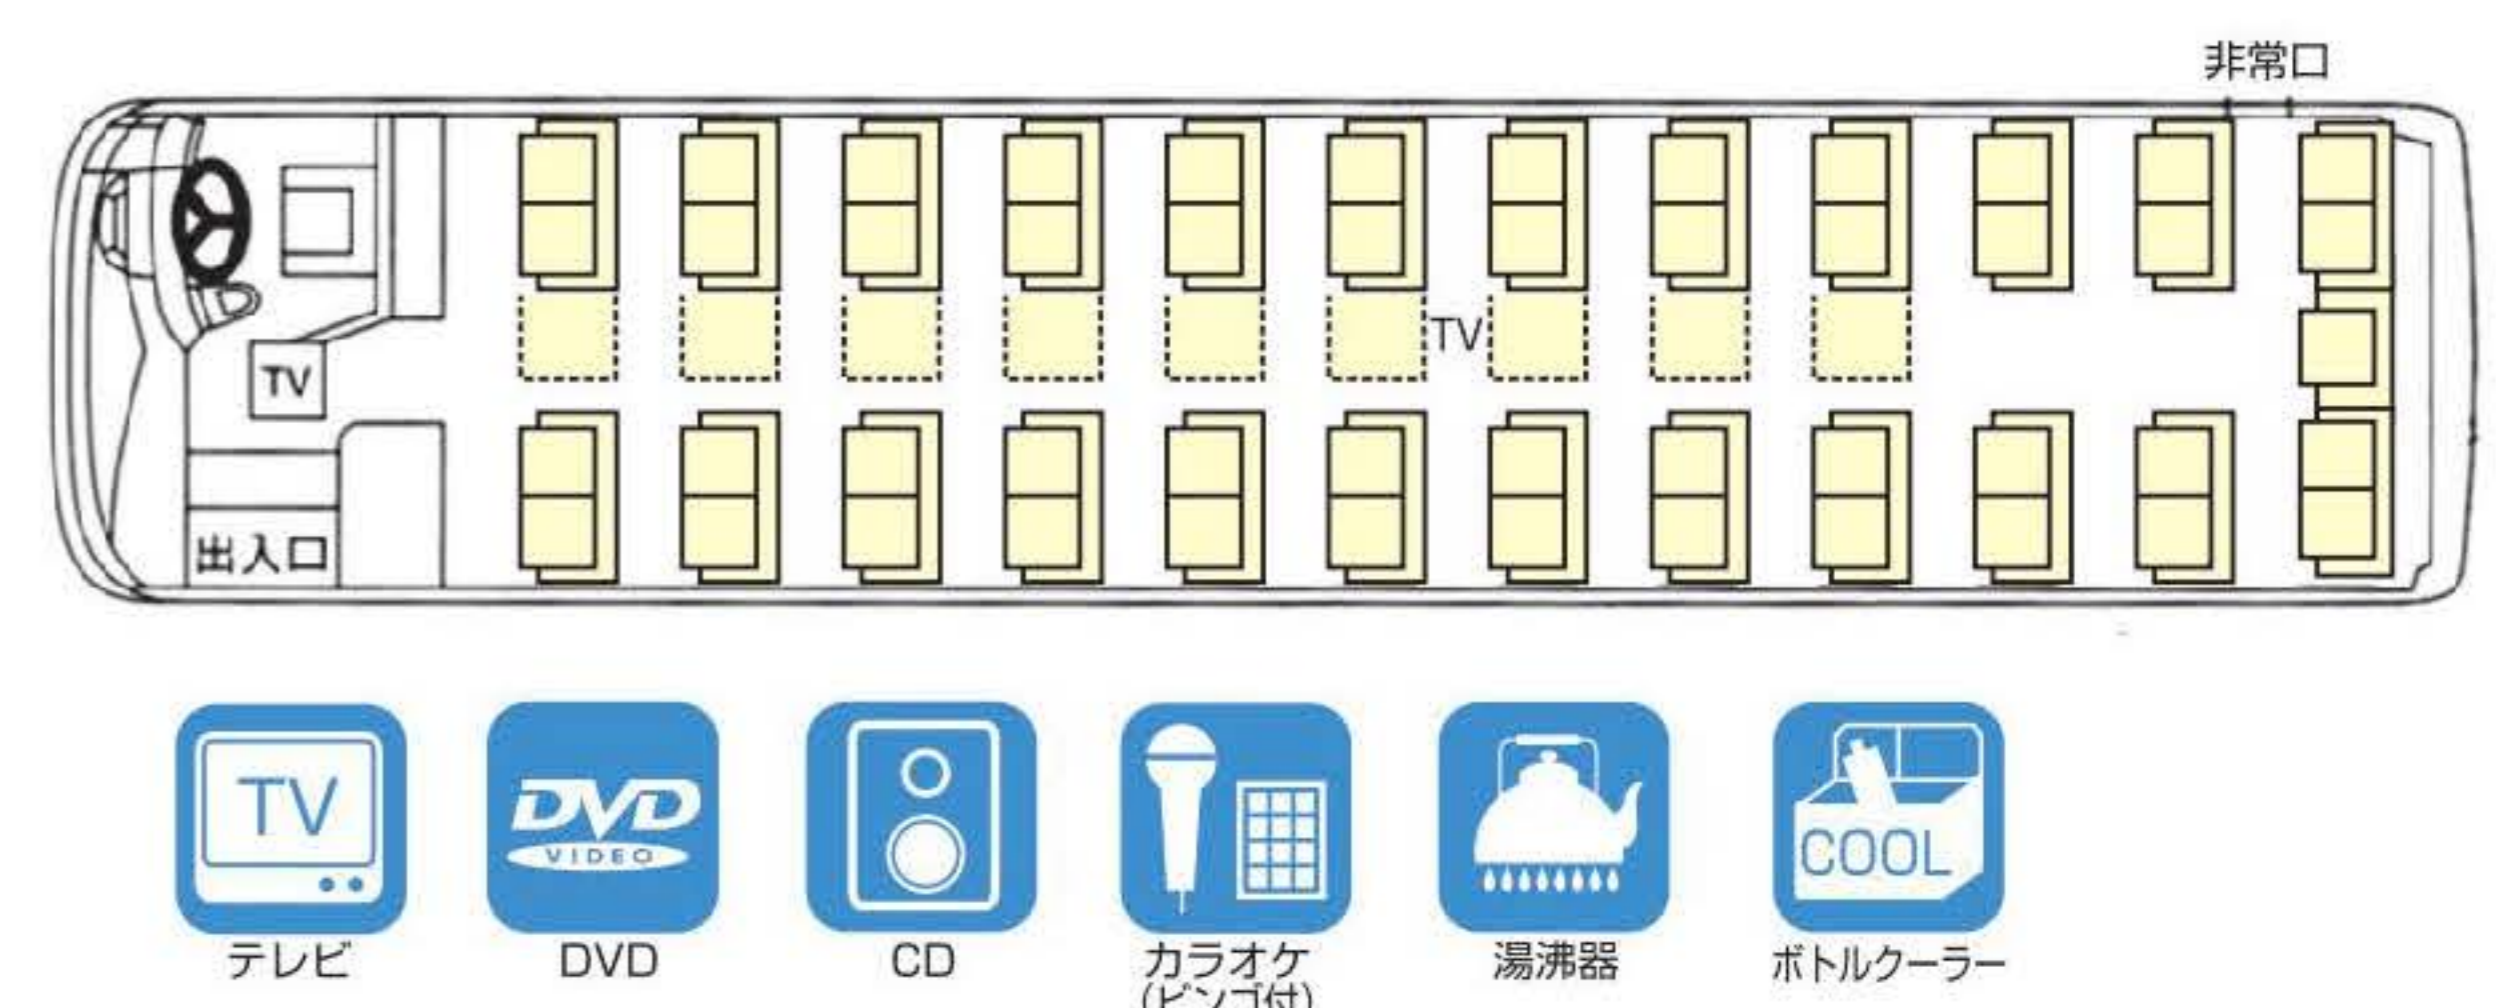

京都交通株式会社

一般(ご送迎・団体旅行案内) / TEL0773-75-0100
 旅行会社専用 / TEL0773-75-6000
 F A X (共 通) / 0773-76-2960

貸切バス ラインナップ

RS 定員48人 / 正40席 / 補8席

LA 定員54人 / 正45席 / 補9席

LH 定員58人 / 正49席 / 補9席

※定員56人タイプもあります。

MI(中型バス) 定員27人 / 正27席 / 補0席