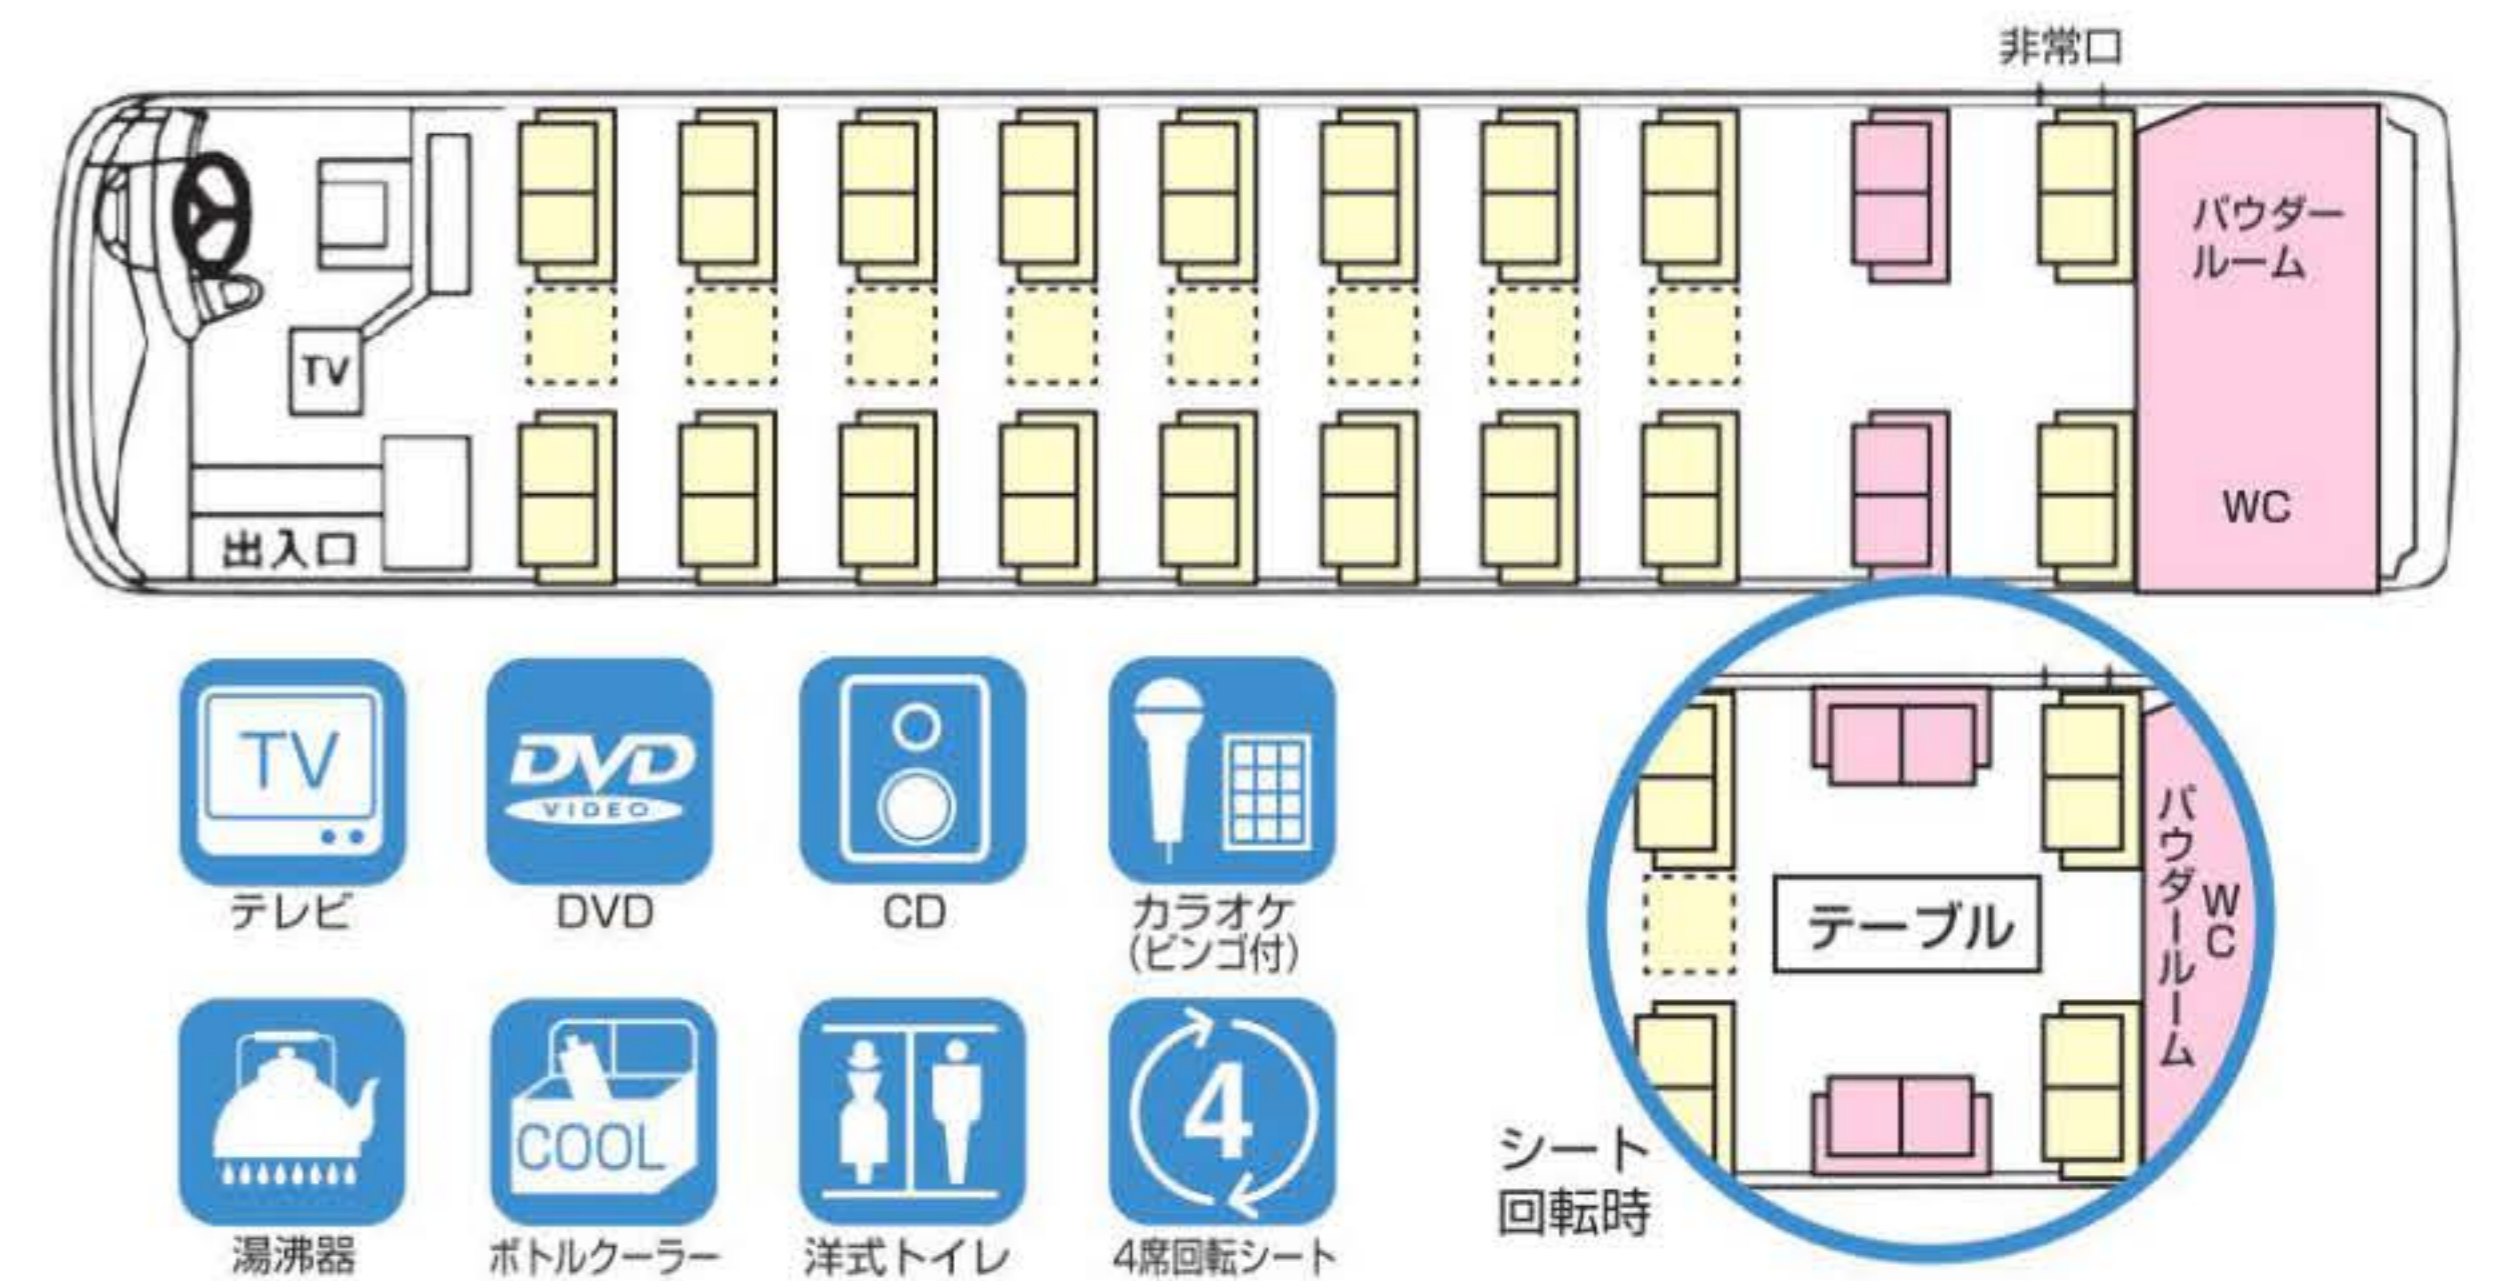

京都交通株式会社

一般(ご送迎・団体旅行案内) / TEL0773-75-0100
 旅行会社専用 / TEL0773-75-6000
 F A X (共 通) / 0773-76-2960

貸切バス ラインナップ

RS 定員48人 / 正40席 / 補8席

LA 定員54人 / 正45席 / 補9席

LH 定員58人 / 正49席 / 補9席

※定員56人タイプもあります。

MI(中型バス) 定員27人 / 正27席 / 補0席